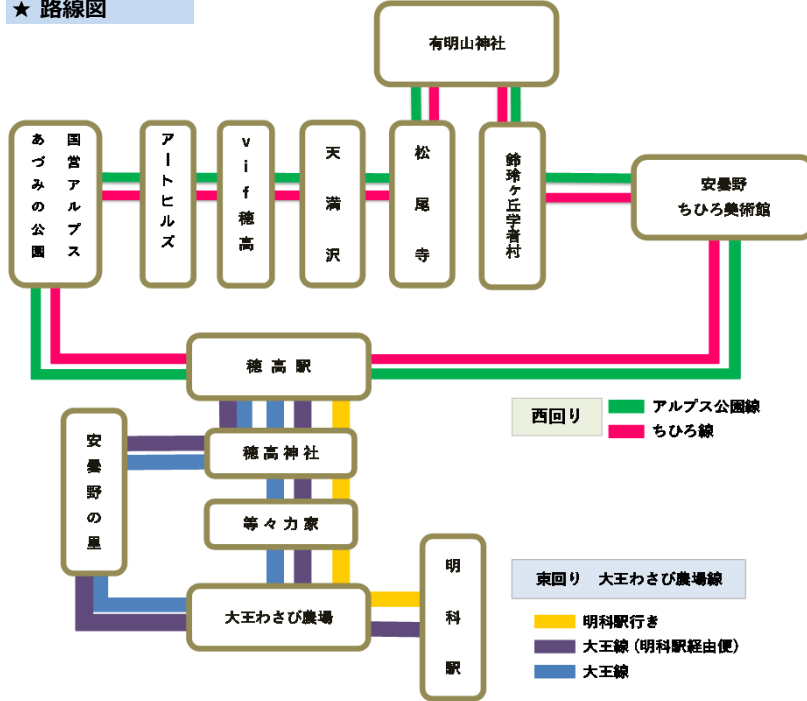

※ 4便の11月は、国営アルプスあづみの公園に行きません。

西回り ちひろ線

停留所名		1便	2便	3便	4便	
					4～10月	11月
フリー乗降	穂高駅 発	9:10	11:10	13:25	15:45	15:45
	安曇野ちひろ美術館	9:32	11:32	13:47	16:07	16:07
	鈴ヶ丘学者村	9:41	11:41	13:56	16:16	16:16
	有明山神社	9:48	11:48	14:03	16:23	16:23
	松尾寺	9:51	11:51	14:06	16:26	16:26
	天満沢	9:52	11:52	14:07	16:27	16:27
	vif穂高	9:55	11:55	14:10	16:30	16:30
	アートヒルズ	9:57	11:57	14:12	16:32	16:32
	国営アルプスあづみの公園	10:07	12:07	14:22	16:42	↓
	穂高駅 着	10:20	12:20	14:35	16:55	16:42

※ 4便の11月は、国営アルプスあづみの公園に行きません。

★お問い合わせ					
安曇野市観光協会	0263-82-3133	大人	800円	500円	(中学生以上)
穂高駅前観光案内所	0263-82-9363	小人	400円	250円	(小学生)
明科第一交通	0263-62-3060	障害者	400円	250円	(手帳提示)
安曇観光タクシー	0263-82-3113	(介護者の方は1名様のみ半額になります。)			
南安タクシー	0263-72-2855	幼児	無料	無料	(就学前)

- 一日乗車券は発行日当日に限り、どのコースも自由に乗り降りしていただけます。
- 交通事情により遅れる場合がございます。遅延等により発生した損害につきまして、その責任を負いかねますので、予めご了承をお願いいたします。

2018年

あづみ野 周遊バス

★ 路線図

★ 運行カレンダー

全線運行

大王わさび農場線のみ運行

4月 (3)