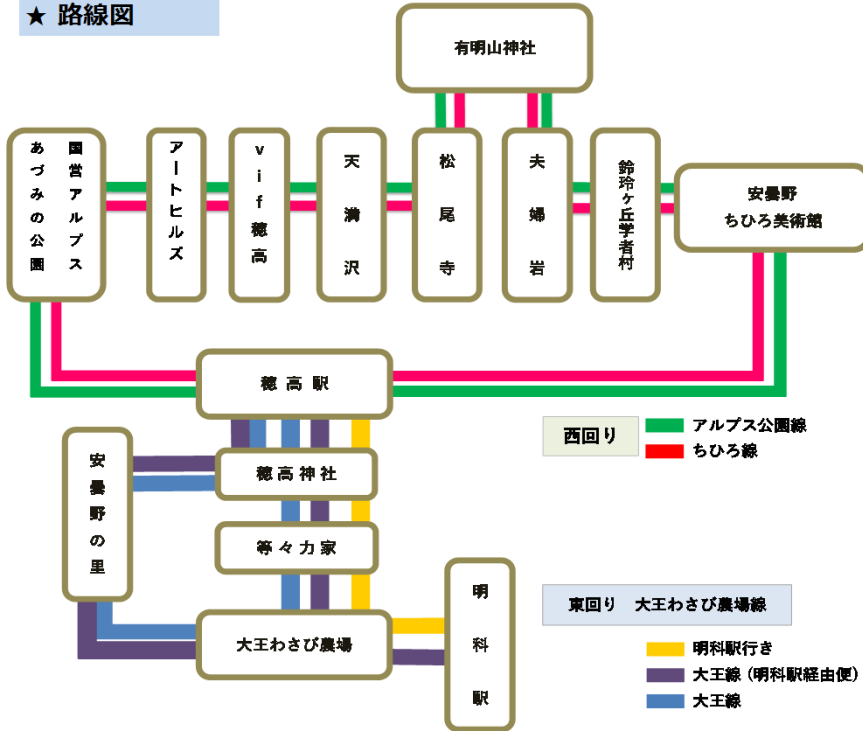

※ 4便の11月は、国営アルプスあづみの公園に行きません。

西回り ちひろ線

停留所名		1便	2便	3便	4便	
					4～10月	11月
フリー乗降	穂高駅 発	9:10	11:40	13:25	15:45	15:45
	安曇野ちひろ美術館	9:32	12:02	13:47	16:07	16:07
	鈴玲ヶ丘学者村	9:41	12:11	13:56	16:16	16:16
	夫婦岩	9:42	12:12	13:57	16:17	16:17
	有明山神社	9:48	12:18	14:03	16:23	16:23
	松尾寺	9:51	12:21	14:06	16:26	16:26
	天満沢	9:52	12:22	14:07	16:27	16:27
	vi穂高	9:55	12:25	14:10	16:30	16:30
	アートヒルズ	9:57	12:27	14:12	16:32	16:32
	国営アルプスあづみの公園	10:07	12:37	14:22	16:42	↓
	穂高駅 着	10:20	12:50	14:35	16:55	16:40

※ 4便の11月は、国営アルプスあづみの公園に行きません。

★お問い合わせ					
安曇野市観光協会	0263-82-3133	大人	800円	500円	(中学生以上)
穂高駅前観光案内所	0263-82-9363	小人	400円	250円	(小学生)
明科第一交通	0263-62-3060	障害者	400円	250円	(手帳提示)
安曇観光タクシー	0263-82-3113	(介護者の方は1名様のみ半額になります。)			
南安タクシー	0263-72-2855	幼児	無料	無料	(就学前)

- 一日乗車券は発行日当日に限り、どのコースも自由に乗り降りしていただけます。
- 交通事情により遅れる場合がございます。遅延等により発生した損害につきまして、その責任を負いかねますので、予めご了承をお願いいたします。

2017年

★ 路線図

★ 運行カレンダー

4月 (2)							5月 (6)							6月 (0)						
日	月	火	水	木	金	土	日	月	火	水	木	金	土	日	月	火	水	木	金	土
						1	1	2	3	4	5	6					1	2	3	
2	3	4	5	6	7	8	7	8	9	10	11	12	13	4	5	6	7	8	9	10
9	10	11	12	13	14	15	14	15	16	17	18	19	20	11	12	13	14	15	16	17
16	17	18	19	20	21	22	21	22	23	24	25	26	27	18	19	20	21	22	23	24
23	24	25	26	27	28	29	28	29	30	31				25	26	27	28	29	30	
30																				
7月 (21)							8月 (31)							9月 (30)						
日	月	火	水	木	金	土	日	月	火	水	木	金	土	日	月	火	水	木	金	土
						1			1	2	3	4	5						1	2
2	3	4	5	6	7	8	6	7	8	9	10	11	12	3	4	5	6	7	8	9
9	10	11	12	13	14	15	13	14	15	16	17	18	19	10	11	12	13	14	15	16
16	17	18	19	20	21	22	20	21	22	23	24	25	26	17	18	19	20	21	22	23
23	24	25	26	27	28	29	27	28	29	30	31			24	25	26	27	28	29	30
30	31																			
10月 (10)							11月 (4)													
日	月	火	水	木	金	土	日	月	火	水	木	金	土							
1	2	3	4	5	6	7				1	2	3	4							
8	9	10	11	12	13	14	5	6	7	8	9	10	11							
15	16	17	18	19	20	21	12	13	14	15	16	17	18							
22	23	24	25	26	27	28	19	20	21	22	23	24	25							
29	30	31					26	27	28	29	30									